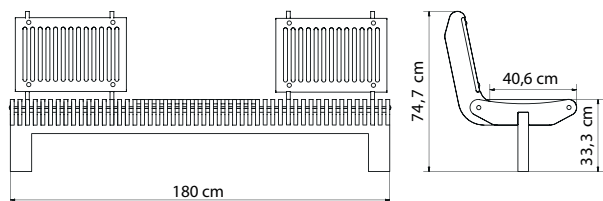

VISTAS PRINCIPALES