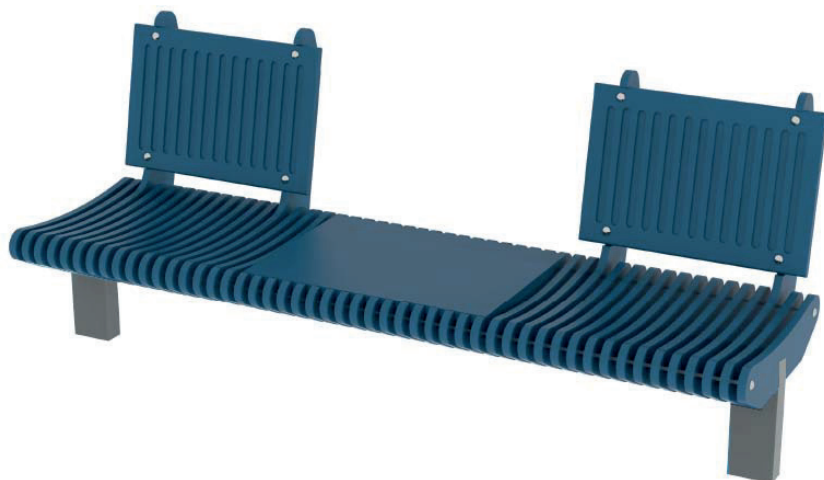

### BANCO ISOMÉTRICO

Ref: MBA-013-Gr  
Materiales:  
-HDPE  
-tubo de hierro acabado gris

Ref: MBA-013-Gr  
Materials:  
-HDPE  
-rectangular steel tube gray

Ref: MBA-013-Gr  
Materiels:  
-HDPE  
-tube de fer grise

## DESCRIPCIÓN

Banco con mesa integrada, patas de tubo de hierro y placas de HDPE