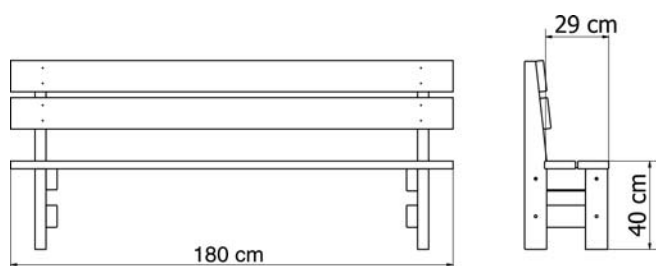

VISTAS PRINCIPALES

Kompakt
Natural Composite