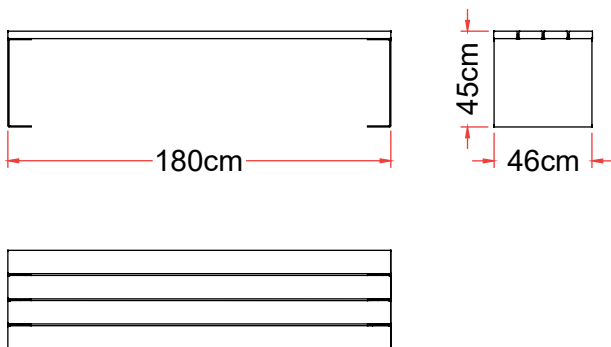

VISTAS PRINCIPALES

100% RECICLADO
RECICLABLE

estabilidad
dimensional

GARANTIA
25 AÑOS

COLORES LISTONES

-Az

-Ro

-Ve

-Gr

-Ma

MATERIALES
ECOLÓGICOS