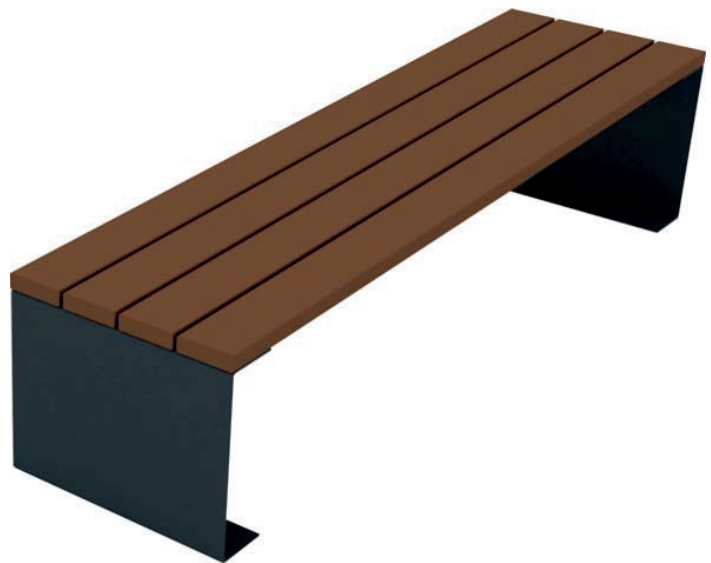

#### AMSTERDAM

Ref: MBA-004-Ma

Material:

- chapa de hierro plegada color gris forja
- tabloncillos compact (HRC) 110 x 35 mm
- sin respaldo

Ref: MBA-004-Ma

Material:

- folded steel sheet with gray oxiron finish
- Compact slats(HRC) 110 x 35 mm

Ref: MBA-004-Ma

Material:

- feuille de fer pliée finition oxiron grise
- lattes compact (HRC) 110 x 35 mm

## DESCRIPCIÓN

Banco con pata de chapa de hierro plegada y tabloncillos compact