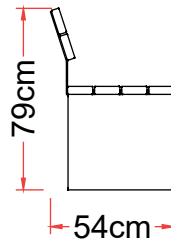

VISTAS PRINCIPALES

100% RECYCLADO
RECYCLABLE

estabilidad
dimensional

GARANTIA
25 AÑOS