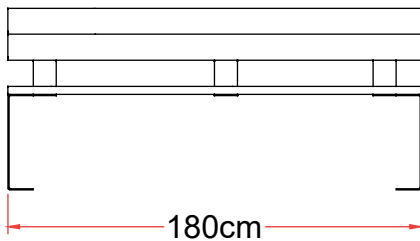

VISTAS PRINCIPALES