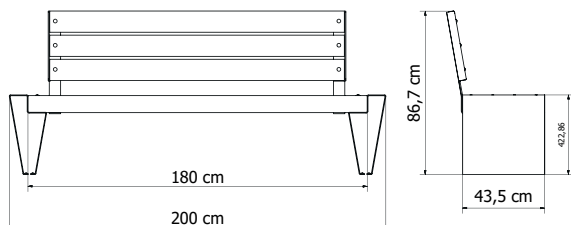

VISTAS PRINCIPALES

100% RECYCLADO
RECYCLABLE

estabilidad
dimensional

GARANTIA
25 AÑOS

COLORES LISTONES

-Az

-Ro

-Ve

-Gr

-Ma

MATERIALES
ECOLÓGICOS